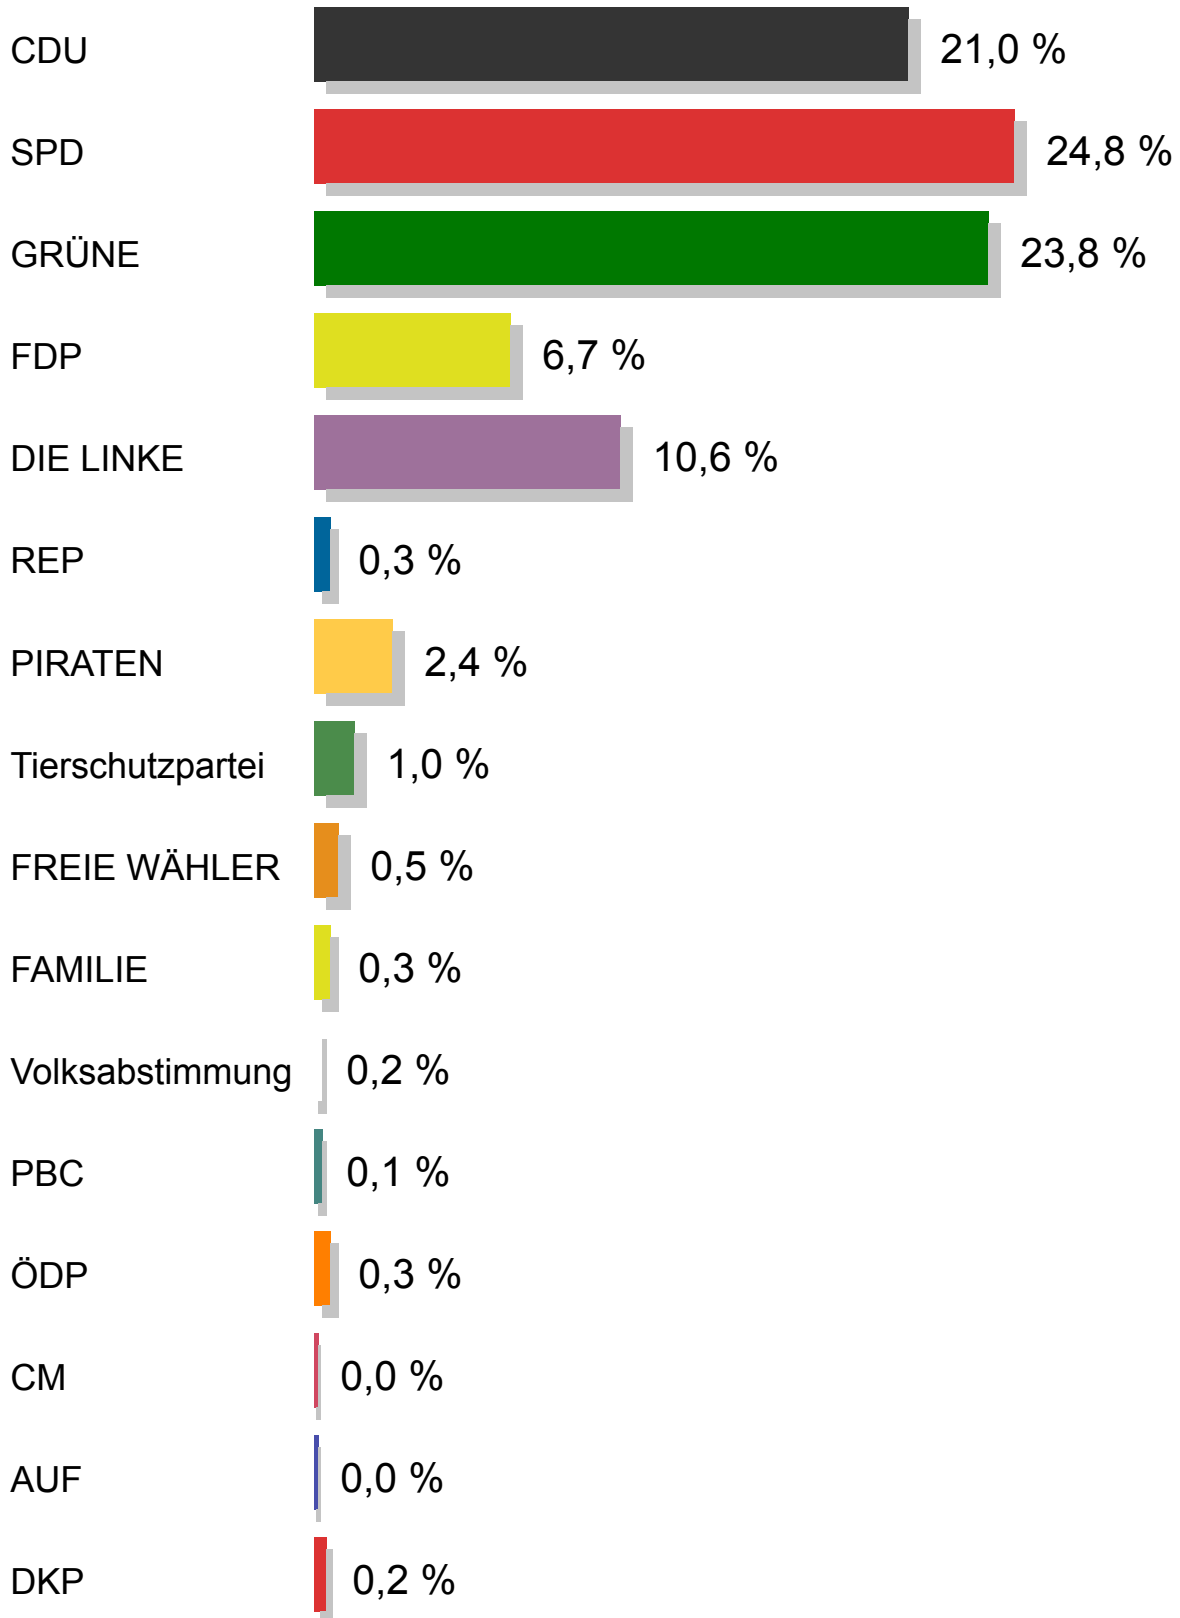

## Europawahl 2014

Stadtteil Bockenheim

Vorläufiges Ergebnis  
(23 Wahlbezirke)

22.161 Wahlberechtigte

10926 Wähler/-innen

10.849 Gültige Stimmen

Wahlbezirk	Wahlberechtigte	Wähler/-innen	CDU	SPD	GRÜNE	FDP	DIE LINKE	Sonstige
<a href="#">Haus Kuhwald (16301)</a>	1.466	433	88 20,6 %	166 38,8 %	54 12,6 %	8 1,9 %	35 8,2 %	77 18,0 %
<a href="#">Kita Rebstockpark (16302)</a>	1.346	546	190 35,3 %	117 21,7 %	73 13,5 %	54 10,0 %	33 6,1 %	72 13,4 %
<a href="#">Bonifatiuschule (34101)</a>	1.016	344	54 15,8 %	89 26,0 %	94 27,5 %	14 4,1 %	43 12,6 %	48 14,0 %
<a href="#">Bonifatiuschule (34102)</a>	1.135	472	70 14,8 %	135 28,6 %	119 25,2 %	23 4,9 %	70 14,8 %	55 11,7 %
<a href="#">Bonifatiuschule (34103)</a>	911	328	40 12,3 %	102 31,3 %	78 23,9 %	17 5,2 %	42 12,9 %	47 14,4 %
<a href="#">Hessenkolleg (34201)</a>	573	154	30 19,7 %	58 38,2 %	11 7,2 %	7 4,6 %	20 13,2 %	26 17,1 %
<a href="#">Georg-Büchner-Schule (34202)</a>	1.044	370	119 32,3 %	63 17,1 %	72 19,6 %	42 11,4 %	13 3,5 %	59 16,0 %
<a href="#">Georg-Büchner-Schule (34203)</a>	1.210	372	80 21,9 %	84 23,0 %	84 23,0 %	33 9,0 %	28 7,7 %	56 15,3 %