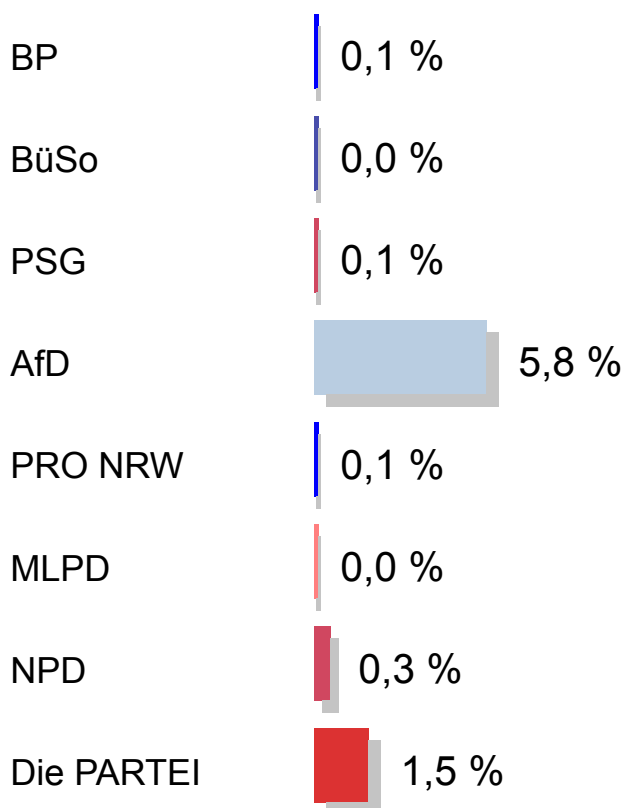

## Europawahl 2014

Stadtteil Bockenheim

Vorläufiges Ergebnis  
(23 Wahlbezirke)

22.161 Wahlberechtigte

10926 Wähler/-innen

10.849 Gültige Stimmen

Wahlbezirk	Wahlberechtigte	Wähler/-innen	CDU	SPD	GRÜNE	FDP	DIE LINKE	Sonstige
<a href="#">Haus Kuhwald (16301)</a>	1.466	433	88 20,6 %	166 38,8 %	54 12,6 %	8 1,9 %	35 8,2 %	77 18,0 %
<a href="#">Kita Rebstockpark (16302)</a>	1.346	546	190 35,3 %	117 21,7 %	73 13,5 %	54 10,0 %	33 6,1 %	72 13,4 %
<a href="#">Bonifatiuschule (34101)</a>	1.016	344	54 15,8 %	89 26,0 %	94 27,5 %	14 4,1 %	43 12,6 %	48 14,0 %
<a href="#">Bonifatiuschule (34102)</a>	1.135	472	70 14,8 %	135 28,6 %	119 25,2 %	23 4,9 %	70 14,8 %	55 11,7 %
<a href="#">Bonifatiuschule (34103)</a>	911	328	40 12,3 %	102 31,3 %	78 23,9 %	17 5,2 %	42 12,9 %	47 14,4 %
<a href="#">Hessenkolleg (34201)</a>	573	154	30 19,7 %	58 38,2 %	11 7,2 %	7 4,6 %	20 13,2 %	26 17,1 %
<a href="#">Georg-Büchner-Schule (34202)</a>	1.044	370	119 32,3 %	63 17,1 %	72 19,6 %	42 11,4 %	13 3,5 %	59 16,0 %
<a href="#">Georg-Büchner-Schule (34203)</a>	1.210	372	80 21,9 %	84 23,0 %	84 23,0 %	33 9,0 %	28 7,7 %	56 15,3 %